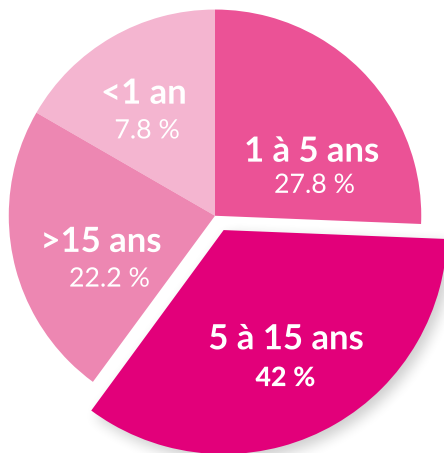

matiline.com

Garantie **1** an

90 points de contrôle

Contrôle technique **OK**

Solutions de financement **sur mesure**

Satisfait ou échangé *

** Satisfait ou échangé sous 4 jours et 500 km maximum*

MATITINE : UN CONCEPT CLÉ EN MAIN

Professionalisme, Transparence et Proximité

UN MARCHÉ DE +2.3 MILLIONS DE VOITURES/AN

Le plus haut potentiel du marché VO

VENTES VO PAR TRANCHE D'ÂGE EN 2021

Répondez aux besoins du marché.

Offrez une solution à la crise économique avec des petits prix.