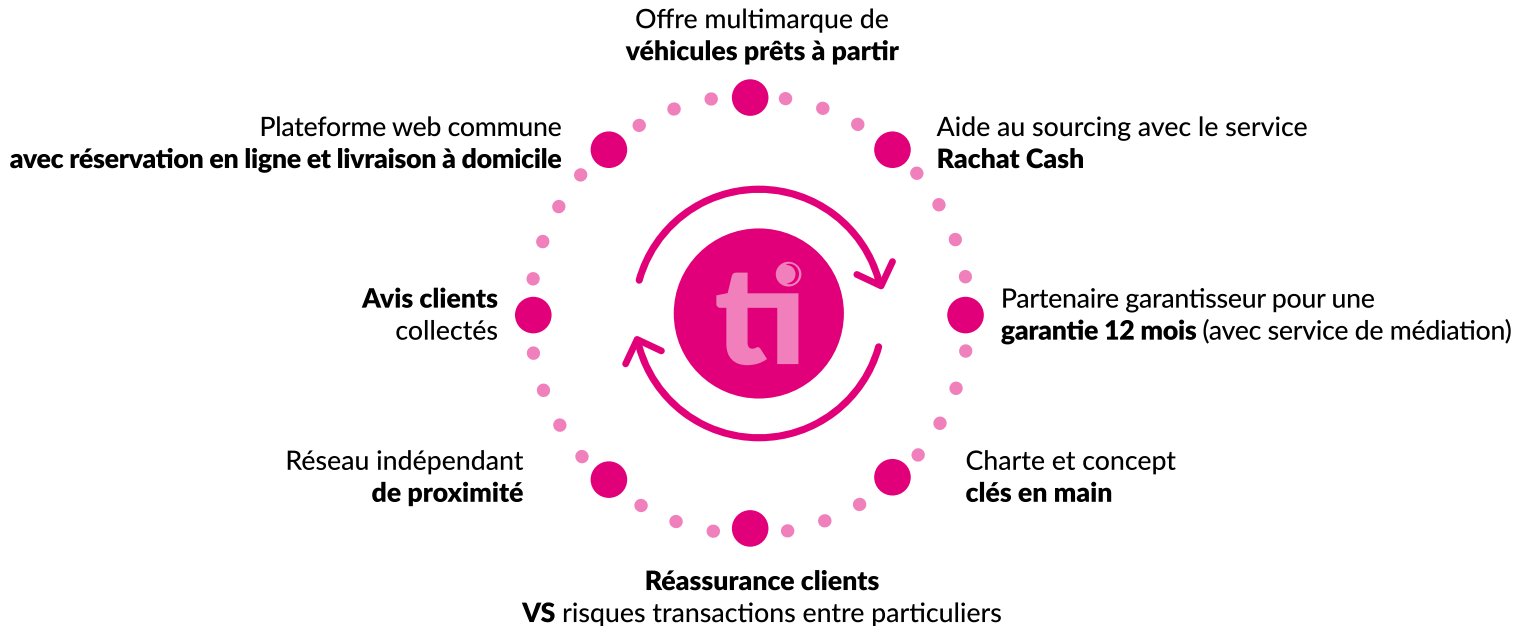

OUVREZ VOTRE CENTRE MATITINE & PROPOSEZ DES VO À PETIT PRIX !

Réseau national de centres automobiles multimarques indépendants

- • • • Spécialiste de la distribution d'occasions multimarques
 - • • • à partir de 5 ans jusqu'à 180 000 km /15 ans
-

matiline.com

Garantie **1** an

90 points de contrôle

Contrôle technique **OK**

Solutions de financement **sur mesure**

Satisfait ou échangé *

** Satisfait ou échangé sous 4 jours et 500 km maximum*

MATITINE : UN CONCEPT CLÉ EN MAIN

Professionalisme, Transparence et Proximité

UN MARCHÉ DE +2.3 MILLIONS DE VOITURES/AN

Le plus haut potentiel du marché VO

VENTES VO PAR TRANCHE D'ÂGE EN 2021

Répondez aux besoins du marché.

Offrez une solution à la crise économique avec des petits prix.

Rassurez et facilitez l'expérience d'achat du consommateur.

LES AVANTAGES DE LA FRANCHISE MATITINE

Un concept rentable et un réseau indépendant

- **Droit d'entrée et redevance** mensuelle optimisés
- Accords-cadres et **tarifs préférentiels**
- De nombreux secteurs et emplacements encore disponibles
- **Flexibilité** sur l'implantation Corner ou bâtiment dédié
- Le **savoir-faire** d'un groupe de distribution qui a fait ses preuves **depuis 1994** dans les voitures d'occasion
- **Une indépendance totale**